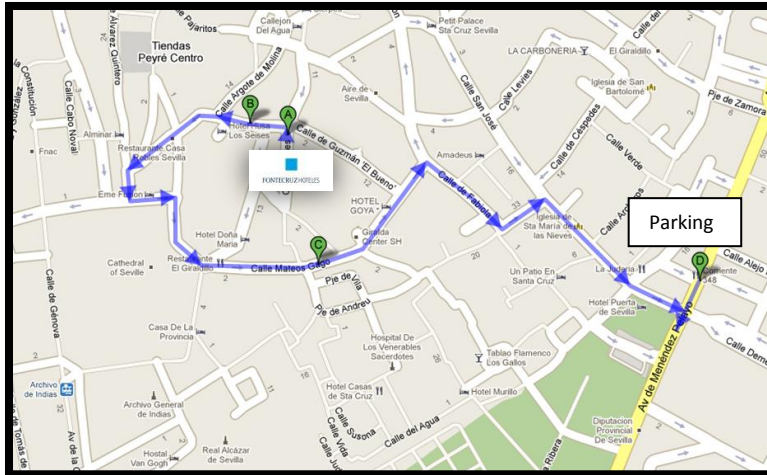

El Hotel Fontecruz Sevilla, se encuentra situado en el Barrio de Santa Cruz, en la Calle Abades 41-43  
*Fontecruz Sevilla is situated in the Santa Cruz quarter, in the number 41st-43th of Abades Street*  
*L' Hotel Fontecruz Sevilla est situé au quartier Santa Cruz. Rue Abades nº 41-43*

**Parking Jardines de Murillo, en C/ Cano y Cueto (Avenida Menéndez Pelayo)** a tan solo 5 minutos del hotel / *Parking Jardines de Murillo, in Paseo Catalina de Ribera (Menéndez Pelayo Avenue) only 5 minutes walking from the hotel.*

*Hotel – Parking en coche / by car*

*Parking – Hotel a pie / on foot*

**Parking Avenida de Roma, en Puerta de Jerez** a 10 minutos caminando, pero un parking mucho más grande y espacioso / *Parking Avenida de Roma 10 minutes walking from the hotel.*