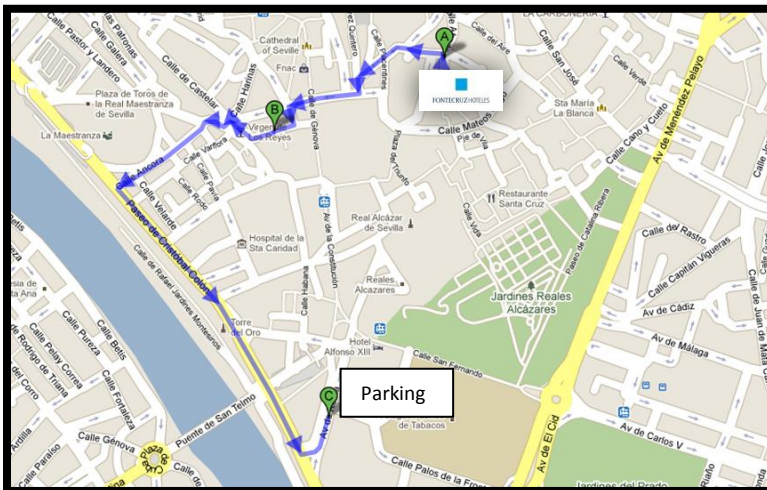

El Hotel Fontecruz Sevilla, se encuentra situado en el Barrio de Santa Cruz, en la Calle Abades 41-43  
*Fontecruz Sevilla is situated in the Santa Cruz quarter, in the number 41st-43th of Abades Street*  
*L' Hotel Fontecruz Sevilla est situé au quartier Santa Cruz. Rue Abades nº 41-43*

**Parking Jardines de Murillo, en C/ Cano y Cueto (Avenida Menéndez Pelayo)** a tan solo 5 minutos del hotel / *Parking Jardines de Murillo, in Paseo Catalina de Ribera (Menéndez Pelayo Avenue) only 5 minutes walking from the hotel.*

*Hotel – Parking en coche / by car*

*Parking – Hotel a pie / on foot*

**Parking Avenida de Roma, en Puerta de Jerez** a 10 minutos caminando, pero un parking mucho más grande y espacioso / *Parking Avenida de Roma 10 minutes walking from the hotel.*