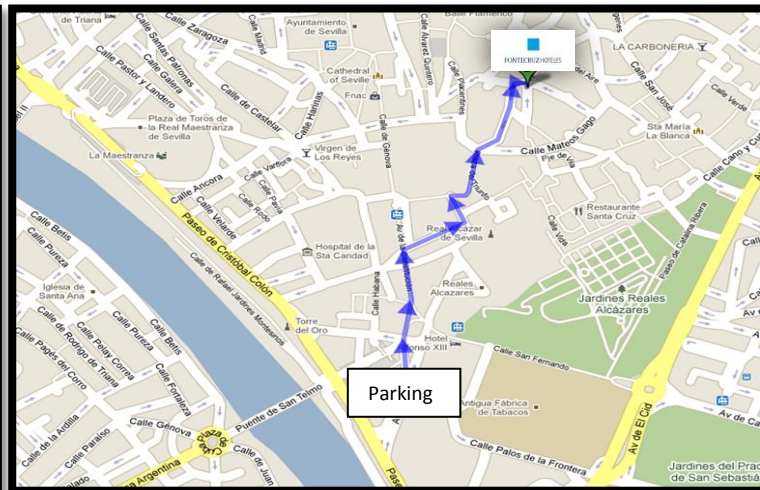

Parking – Hotel a pie / on foot

**** **