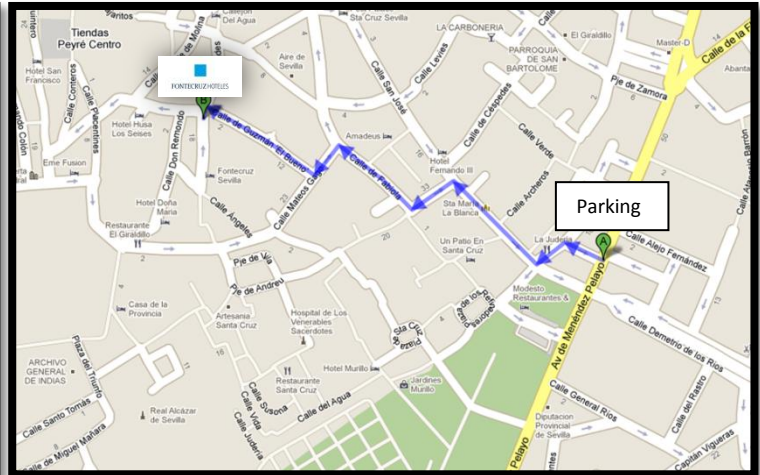

El Hotel Fontecruz Sevilla, se encuentra situado en el Barrio de Santa Cruz, en la Calle Abades 41-43  
*Fontecruz Sevilla is situated in the Santa Cruz quarter, in the number 41st-43th of Abades Street*  
*L' Hotel Fontecruz Sevilla est situé au quartier Santa Cruz. Rue Abades nº 41-43*

\*\*\*\* \*\*

Si usted viene en coche, le recomendamos que lo aparken directamente en uno de los parkings más cercanos al hotel, ya que el Hotel no dispone de ello / If you are coming by car we suggest you to go to one of the parkings nearest to our hotel:

**Parking Jardines de Murillo, en C/ Cano y Cueto (Avenida Menéndez Pelayo)** a tan solo 5 minutos del hotel / *Parking Jardines de Murillo, in Paseo Catalina de Ribera (Menéndez Pelayo Avenue) only 5 minutes walking from the hotel.*

*Hotel – Parking en coche / by car*

*Parking – Hotel a pie / on foot*

**Parking Avenida de Roma, en Puerta de Jerez** a 10 minutos caminando, pero un parking mucho más grande y espacioso / *Parking Avenida de Roma 10 minutes walking from the hotel.*